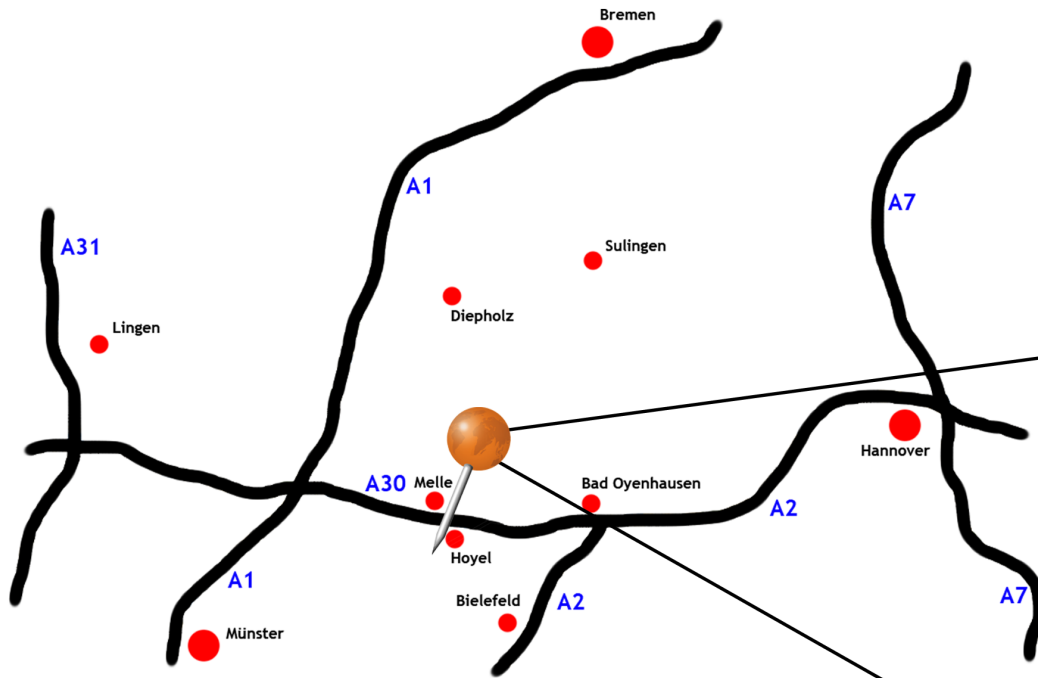

AMC Hoyel - Maikäfertreffen 2013 Wegbeschreibung

Adresse:
Westhoyeler Straße 45
49328 Melle-Hoyel

Koordinaten:
52.175103
8.446834