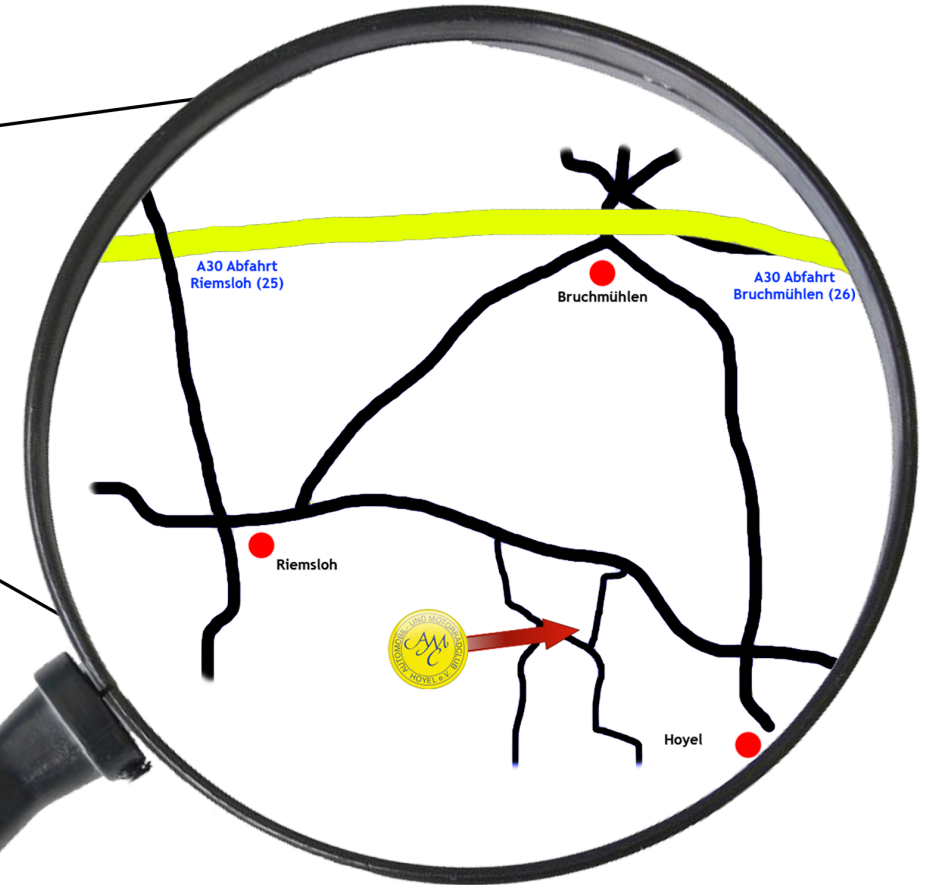

AMC Hoyel - Maikäfertreffen 2013 Wegbeschreibung

Adresse:
Westhoyeler Straße 45
49328 Melle-Hoyel

Koordinaten:
52.175103
8.446834